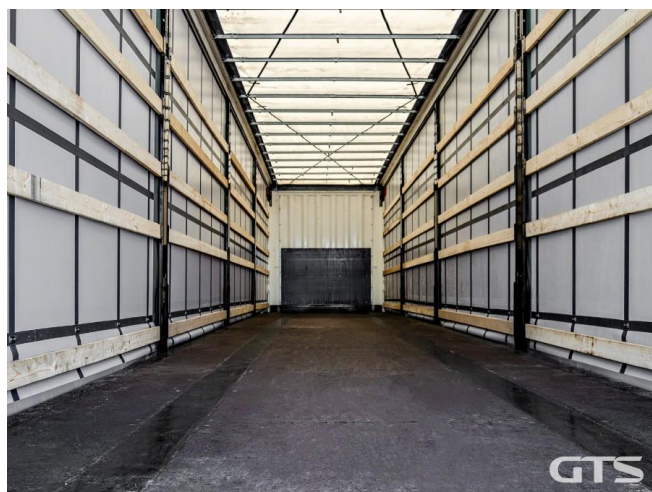

Шторный полуприцеп

## Основные характеристики

Длина: 13.6

Склад: Новосибирск

Количество осей: 3

Марка осей: Krone

Тормоза: Дисковые

Задний портал: Ворота

Тип: Шторный